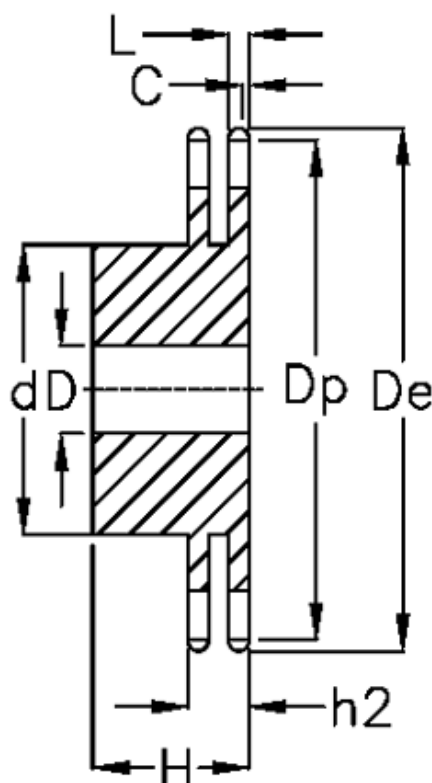

Varenummer: 616012003036
Beskrivelse: Navhjul 06 B-2 Z=36 duplex
forboret

Mål

Antal tænder	= 36
C	= 1
d	= 90
D	= $16 \pm 0,5$
De	= 113.4
Dp	= 109.29
For kædebetegnelse	= 06 B-2
For kæde størrelse	= 3/8" x 7/32"

H	= 30
h2	= 15.4
L	= 5.2